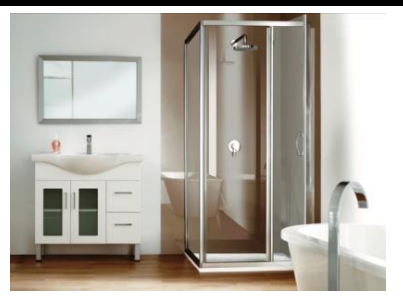

| LUSTROLITE | | | | |
|---------------------------------|-------------------------------|-------------------|-------------------|----------|
| Základní formát: 1000 x 2440 mm | | | | |
| Tloušťka panelu | Dezén | Kč/m ² | Kč/ks | |
| 4 mm | černá, modrá červená, moka | 1984,42 | 4 842,00 | |
| Základní formát: 1220x2440mm | | | | |
| Tloušťka panelu | Dezén | Novinka | Kč/m ² | Kč/ks |
| 4 mm | bílá | | 1 626,57 | 4 842,00 |