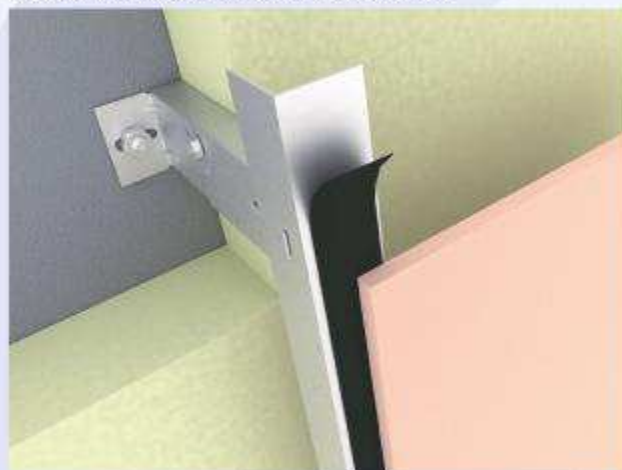

Šroubování přes povrchovou vrstvu.
Nutné zachovat vůli pro dřív šroubu.
V případě použití šroubu se zápusťnou hlavou použít podložku,
aby nedošlo k roztržení povrchové fólie.

Speciální klipy či profily - stěny, stropy

grenamat®

Přípevnění na dřevěnou konstrukci

Uchycení desek na dřevěném nosném rámu s možností vložení izolace. Snadné vyrovnání podkladového roštu pomocí spec. podložek a vyrovnání panelů ve všech osách.

Lepení desek na stavitelné kovové podkladní profily

Desky Grenamat je možné na tyto kovové profily upevnit pomocí vrutů nebo je odzkoušen způsob lepení desek na profily. Tím je zajištěno „neviditelné“ připevnění ke konstrukci.