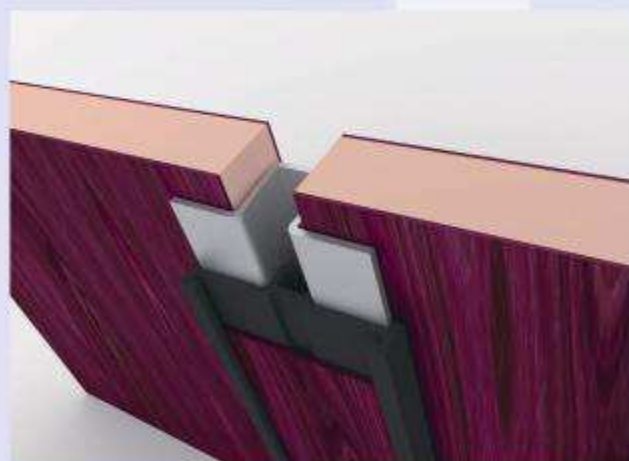

Lepení desek na stavitelné kovové podkladní profily

Desky Grenamat je možné na tyto kovové profily upevnit pomocí vrutů nebo je odzkoušen způsob lepení desek na profily. Tím je zajištěno „neviditelné“ připevnění ke konstrukci.

www.grena.cz

grenamat®

Upevnění lepením

Upevnění pomocí vrtů

Upevnění pomocí vrtů

Další způsoby upevnění desek Grenamat jsou stále ve vývoji. Požádejte nás o případné další možnosti.

Napojování obkladových panelů z desek Grenamat

Napojování desek - kovové pero v drážce

Napojování desek - omega profil s krycí PVC lištou

Napojování desek - omega profil s krycí PVC lištou a HPL páskem

Zvýšení pevnosti spojů

grena..

Čs. armády 540, 391 81 Veselí nad Lužnicí, Czech republic.
Zápis v OR u KS v Českých Budějovicích oddíl B, vložka 484.