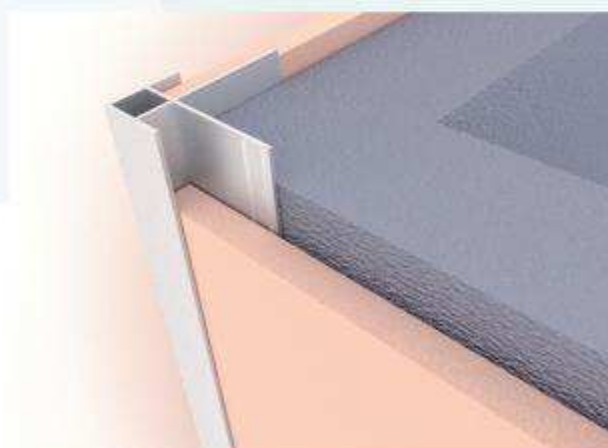

Vyrovňovací spára max. 3,4 mm

Okrajový profil

Okrajový profil krycí

grenamat®

Z - profil

Hranoly

Šroubové spoje

Použití vrutů

Šroubování přes povrchovou vrstvu.
Nutné zachovat vůli pro dřív šroubu.
V případě použití šroubu se zápusťnou hlavou použít podložku,
aby nedošlo k roztržení povrchové fólie.

Speciální klipy či profily - stěny, stropy

grenamat®

Přípevnění na dřevěnou konstrukci

Uchycení desek na dřevěném nosném rámu s možností vložení izolace. Snadné vyrovnání podkladového roštu pomocí spec. podložek a vyrovnání panelů ve všech osách.

Lepení desek na stavitelné kovové podkladní profily

Desky Grenamat je možné na tyto kovové profily upevnit pomocí vrutů nebo je odzkoušen způsob lepení desek na profily. Tím je zajištěno „neviditelné“ připevnění ke konstrukci.