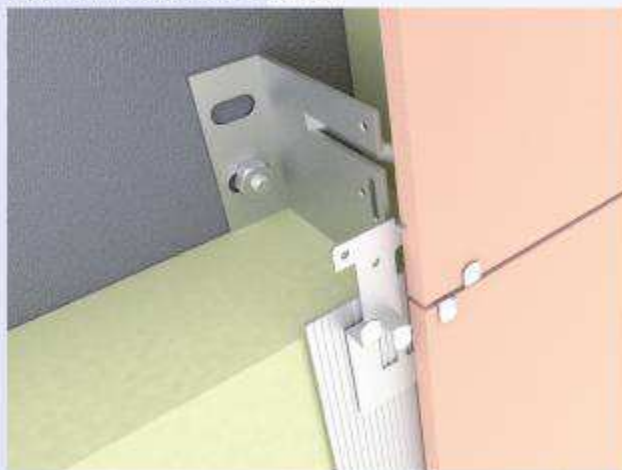

Upevnění pomocí nerez úchytů

grena..

Čs. armády 540, 391 81 Veselí nad Lužnicí, Czech republic.
Zápis v OR u KS v Českých Budějovicích oddíl B, vložka 484.
Tel.: 00420 381 549 113 Fax: 00420 381 581 071 grena@grena.cz

www.grena.cz