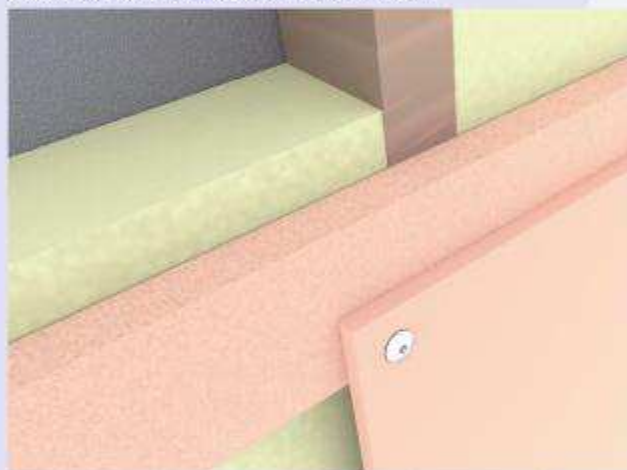

Vyrovňovací spára max. 3,4 mm

Okrajový profil

Okrajový profil krycí

grenamat®

Z - profil

Hranoly

Šroubové spoje

Použití vrutů

Šroubování přes povrchovou vrstvu.
Nutné zachovat vůli pro dřív šroubu.
V případě použití šroubu se zápusťnou hlavou použít podložku,
aby nedošlo k roztržení povrchové fólie.

Speciální klipy či profily - stěny, stropy

grenamat®

Přípevnění na dřevěnou konstrukci

Uchycení desek na dřevěném nosném rámu s možností vložení izolace. Snadné vyrovnání podkladového roštu pomocí spec. podložek a vyrovnání panelů ve všech osách.

Lepení desek na stavitelné kovové podkladní profily

Desky Grenamat je možné na tyto kovové profily upevnit pomocí vrutů nebo je odzkoušen způsob lepení desek na profily. Tím je zajištěno „neviditelné“ připevnění ke konstrukci.