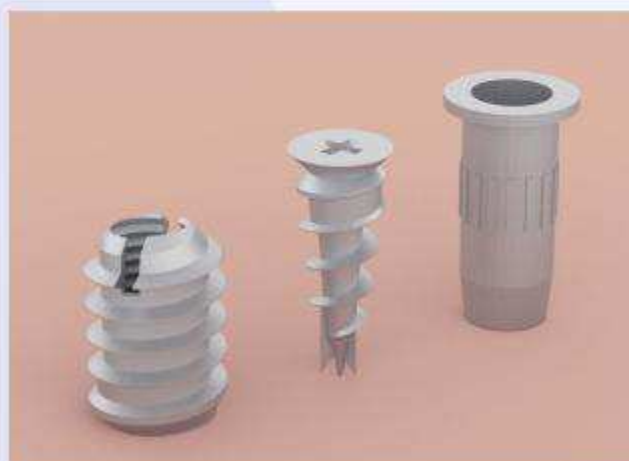

grenamat®

Přípevnění na dřevěnou konstrukci

Uchycení desek na dřevěném nosném rámu s možností vložení izolace. Snadné vyrovnání podkladového roštu pomocí spec. podložek a vyrovnání panelů ve všech osách.

Lepení desek na stavitelné kovové podkladní profily

Desky Grenamat je možné na tyto kovové profily upevnit pomocí vrutů nebo je odzkoušen způsob lepení desek na profily. Tím je zajištěno „neviditelné“ připevnění ke konstrukci.

Napojování desek - kovové pero v drážce

Napojování desek - omega profil s krycí PVC lištou

Napojování desek - omega profil s krycí PVC lištou a HPL páskem

Zvýšení pevnosti spojů

grena..

Čs. armády 540, 391 81 Veselí nad Lužnicí, Czech republic.
Zápis v OR u KS v Českých Budějovicích oddíl B, vložka 484.