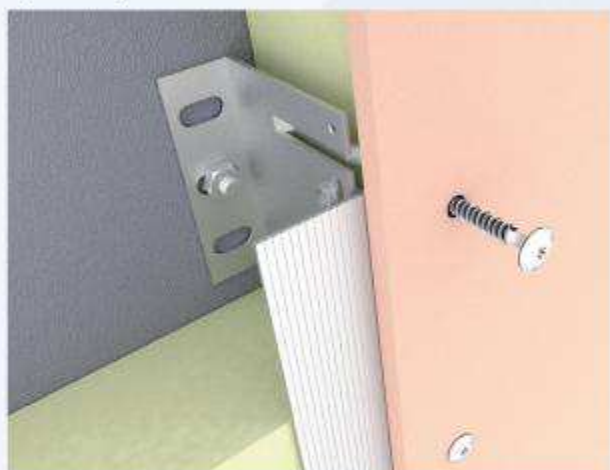

Lepení desek na stavitelné kovové podkladní profily

Desky Grenamat je možné na tyto kovové profily upevnit pomocí vrutů nebo je odzkoušen způsob lepení desek na profily. Tím je zajištěno „neviditelné“ připevnění ke konstrukci.

www.grena.cz

grenamat®

Upevnění lepením

Upevnění pomocí vrtů

Upevnění pomocí vrtů

Další způsoby upevnění desek Grenamat jsou stále ve vývoji. Požádejte nás o případné další možnosti.

Napojování obkladových panelů z desek Grenamat

Napojování desek - kovové pero v drážce

Napojování desek - omega profil s krycí PVC lištou

Napojování desek - omega profil s krycí PVC lištou a HPL páskem

Zvýšení pevnosti spojů

grena..

Čs. armády 540, 391 81 Veselí nad Lužnicí, Czech republic.
Zápis v OR u KS v Českých Budějovicích oddíl B, vložka 484.