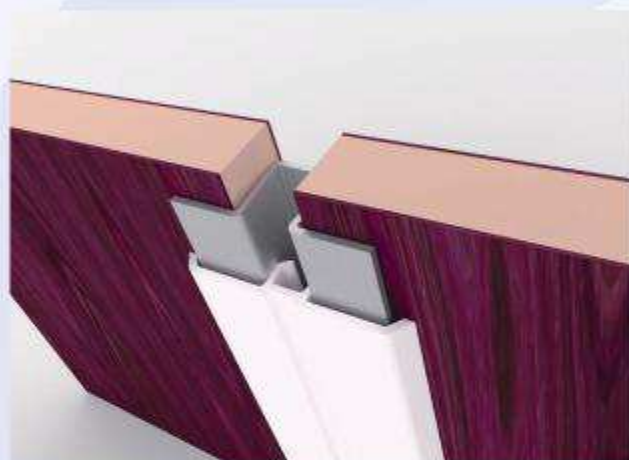

Lepení desek na stavitelné kovové podkladní profily

Desky Grenamat je možné na tyto kovové profily upevnit pomocí vrutů nebo je odzkoušen způsob lepení desek na profily. Tím je zajištěno „neviditelné“ připevnění ke konstrukci.

www.grena.cz

grenamat®

Upevnění lepením

Upevnění pomocí vrtů

Upevnění pomocí vrtů

Další způsoby upevnění desek Grenamat jsou stále ve vývoji. Požádejte nás o případné další možnosti.

Napojování obkladových panelů z desek Grenamat

Napojování desek - kovové pero v drážce

Napojování desek - omega profil s krycí PVC lištou

Napojování desek - omega profil s krycí PVC lištou a HPL páskem

Zvýšení pevnosti spojů

grena..

Čs. armády 540, 391 81 Veselí nad Lužnicí, Czech republic.
Zápis v OR u KS v Českých Budějovicích oddíl B, vložka 484.