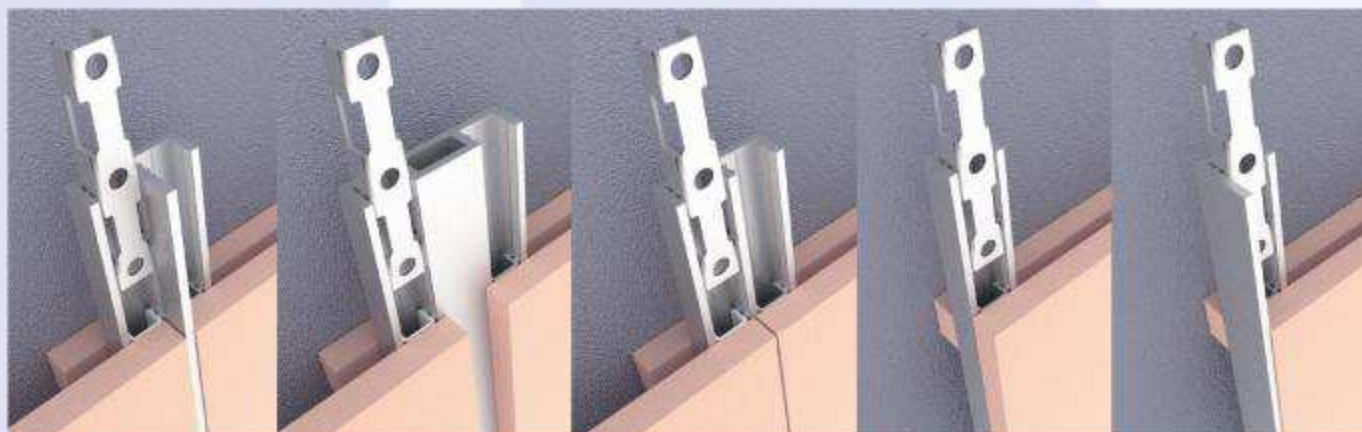

Vyrovňovací spára 3 mm

Vyrovňovací spára max. 20 mm

Vyrovňovací spára max. 3,4 mm

Okrajový profil

Okrajový profil krycí