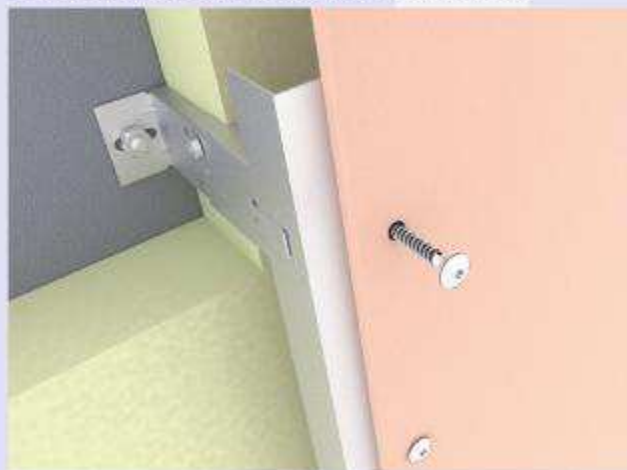

Další způsoby upevnění na hliníkovou konstrukci