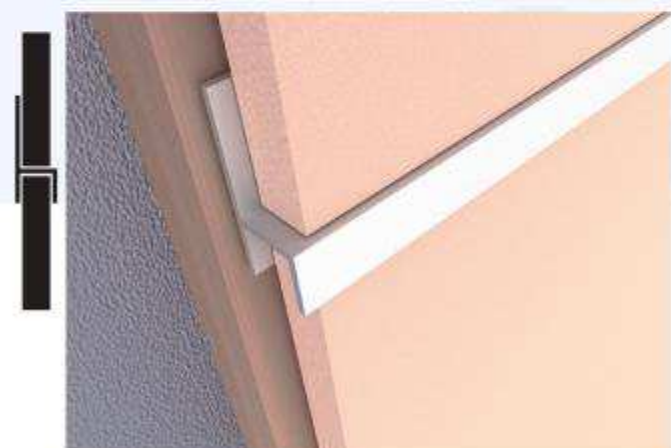

Vyrovňovací spára max. 3,4 mm

Okrajový profil

Okrajový profil krycí

grenamat®

Z - profil

Hranoly

Šroubové spoje

Použití vrutů

Šroubování přes povrchovou vrstvu.
Nutné zachovat vůli pro dřív šroubu.
V případě použití šroubu se zápusťnou hlavou použít podložku,
aby nedošlo k roztržení povrchové fólie.

Speciální klipy či profily - stěny, stropy

grenamat®

Přípevnění na dřevěnou konstrukci

Uchycení desek na dřevěném nosném rámu s možností vložení izolace. Snadné vyrovnání podkladového roštu pomocí spec. podložek a vyrovnání panelů ve všech osách.

Lepení desek na stavitelné kovové podkladní profily

Desky Grenamat je možné na tyto kovové profily upevnit pomocí vrutů nebo je odzkoušen způsob lepení desek na profily. Tím je zajištěno „neviditelné“ připevnění ke konstrukci.