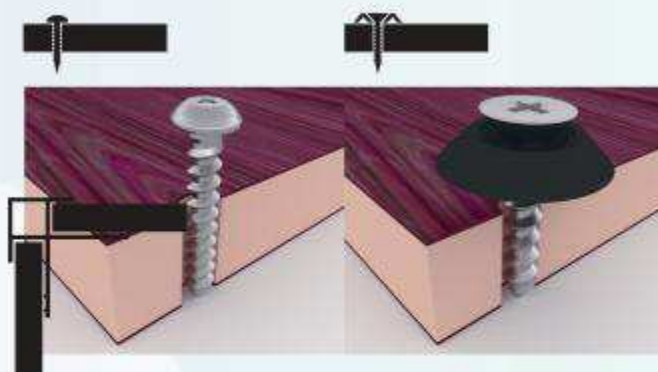

Vyrovňovací spára max. 3,4 mm

Okrajový profil

Okrajový profil krycí

grenamat®

Z - profil

Hranoly

Šroubové spoje

Použití vrutů

Šroubování přes povrchovou vrstvu.
Nutné zachovat vůli pro dřív šroubu.
V případě použití šroubu se zápusťnou hlavou použít podložku,
aby nedošlo k roztržení povrchové fólie.

Speciální klipy či profily - stěny, stropy

grenamat®

Přípevnění na dřevěnou konstrukci

Uchycení desek na dřevěném nosném rámu s možností vložení izolace. Snadné vyrovnání podkladového roštu pomocí spec. podložek a vyrovnání panelů ve všech osách.

Lepení desek na stavitelné kovové podkladní profily

Desky Grenamat je možné na tyto kovové profily upevnit pomocí vrutů nebo je odzkoušen způsob lepení desek na profily. Tím je zajištěno „neviditelné“ připevnění ke konstrukci.