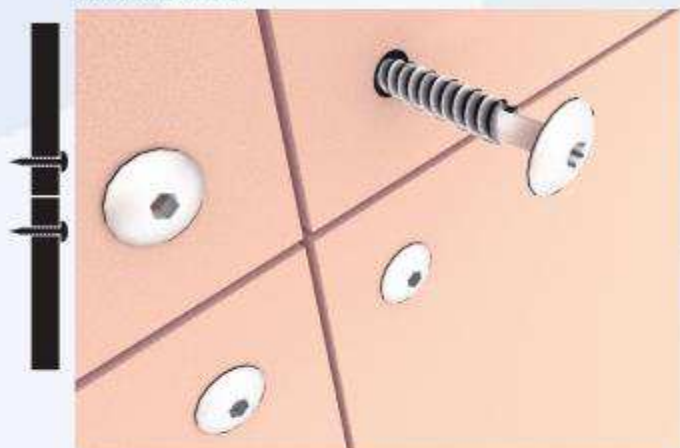

Vyrovňovací spára max. 3,4 mm

Okrajový profil

Okrajový profil krycí

grenamat®

Z - profil

Hranoly

Šroubové spoje

Použití vrutů

Šroubování přes povrchovou vrstvu.
Nutné zachovat vůli pro dřív šroubu.
V případě použití šroubu se zápusťnou hlavou použít podložku,
aby nedošlo k roztržení povrchové fólie.

Speciální klipy či profily - stěny, stropy

grenamat®

Přípevnění na dřevěnou konstrukci

Uchycení desek na dřevěném nosném rámu s možností vložení izolace. Snadné vyrovnání podkladového roštu pomocí spec. podložek a vyrovnání panelů ve všech osách.

Lepení desek na stavitelné kovové podkladní profily

Desky Grenamat je možné na tyto kovové profily upevnit pomocí vrutů nebo je odzkoušen způsob lepení desek na profily. Tím je zajištěno „neviditelné“ připevnění ke konstrukci.