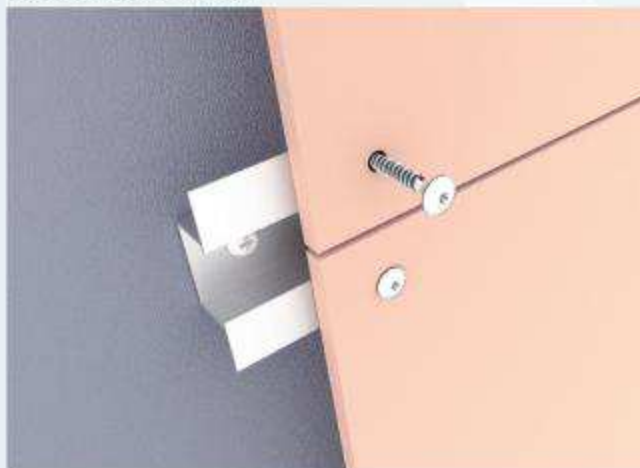

Lepení desek na stavitelné kovové podkladní profily

Desky Grenamat je možné na tyto kovové profily upevnit pomocí vrutů nebo je odzkoušen způsob lepení desek na profily. Tím je zajištěno „neviditelné“ připevnění ke konstrukci.

www.grena.cz

grenamat®

Upevnění lepením

Upevnění pomocí vrtů

Upevnění pomocí vrtů

Další způsoby upevnění desek Grenamat jsou stále ve vývoji. Požádejte nás o případné další možnosti.

Napojování obkladových panelů z desek Grenamat

Napojování desek - kovové pero v drážce

Napojování desek - omega profil s krycí PVC lištou

Napojování desek - omega profil s krycí PVC lištou a HPL páskem

Zvýšení pevnosti spojů

grena..

Čs. armády 540, 391 81 Veselí nad Lužnicí, Czech republic.
Zápis v OR u KS v Českých Budějovicích oddíl B, vložka 484.